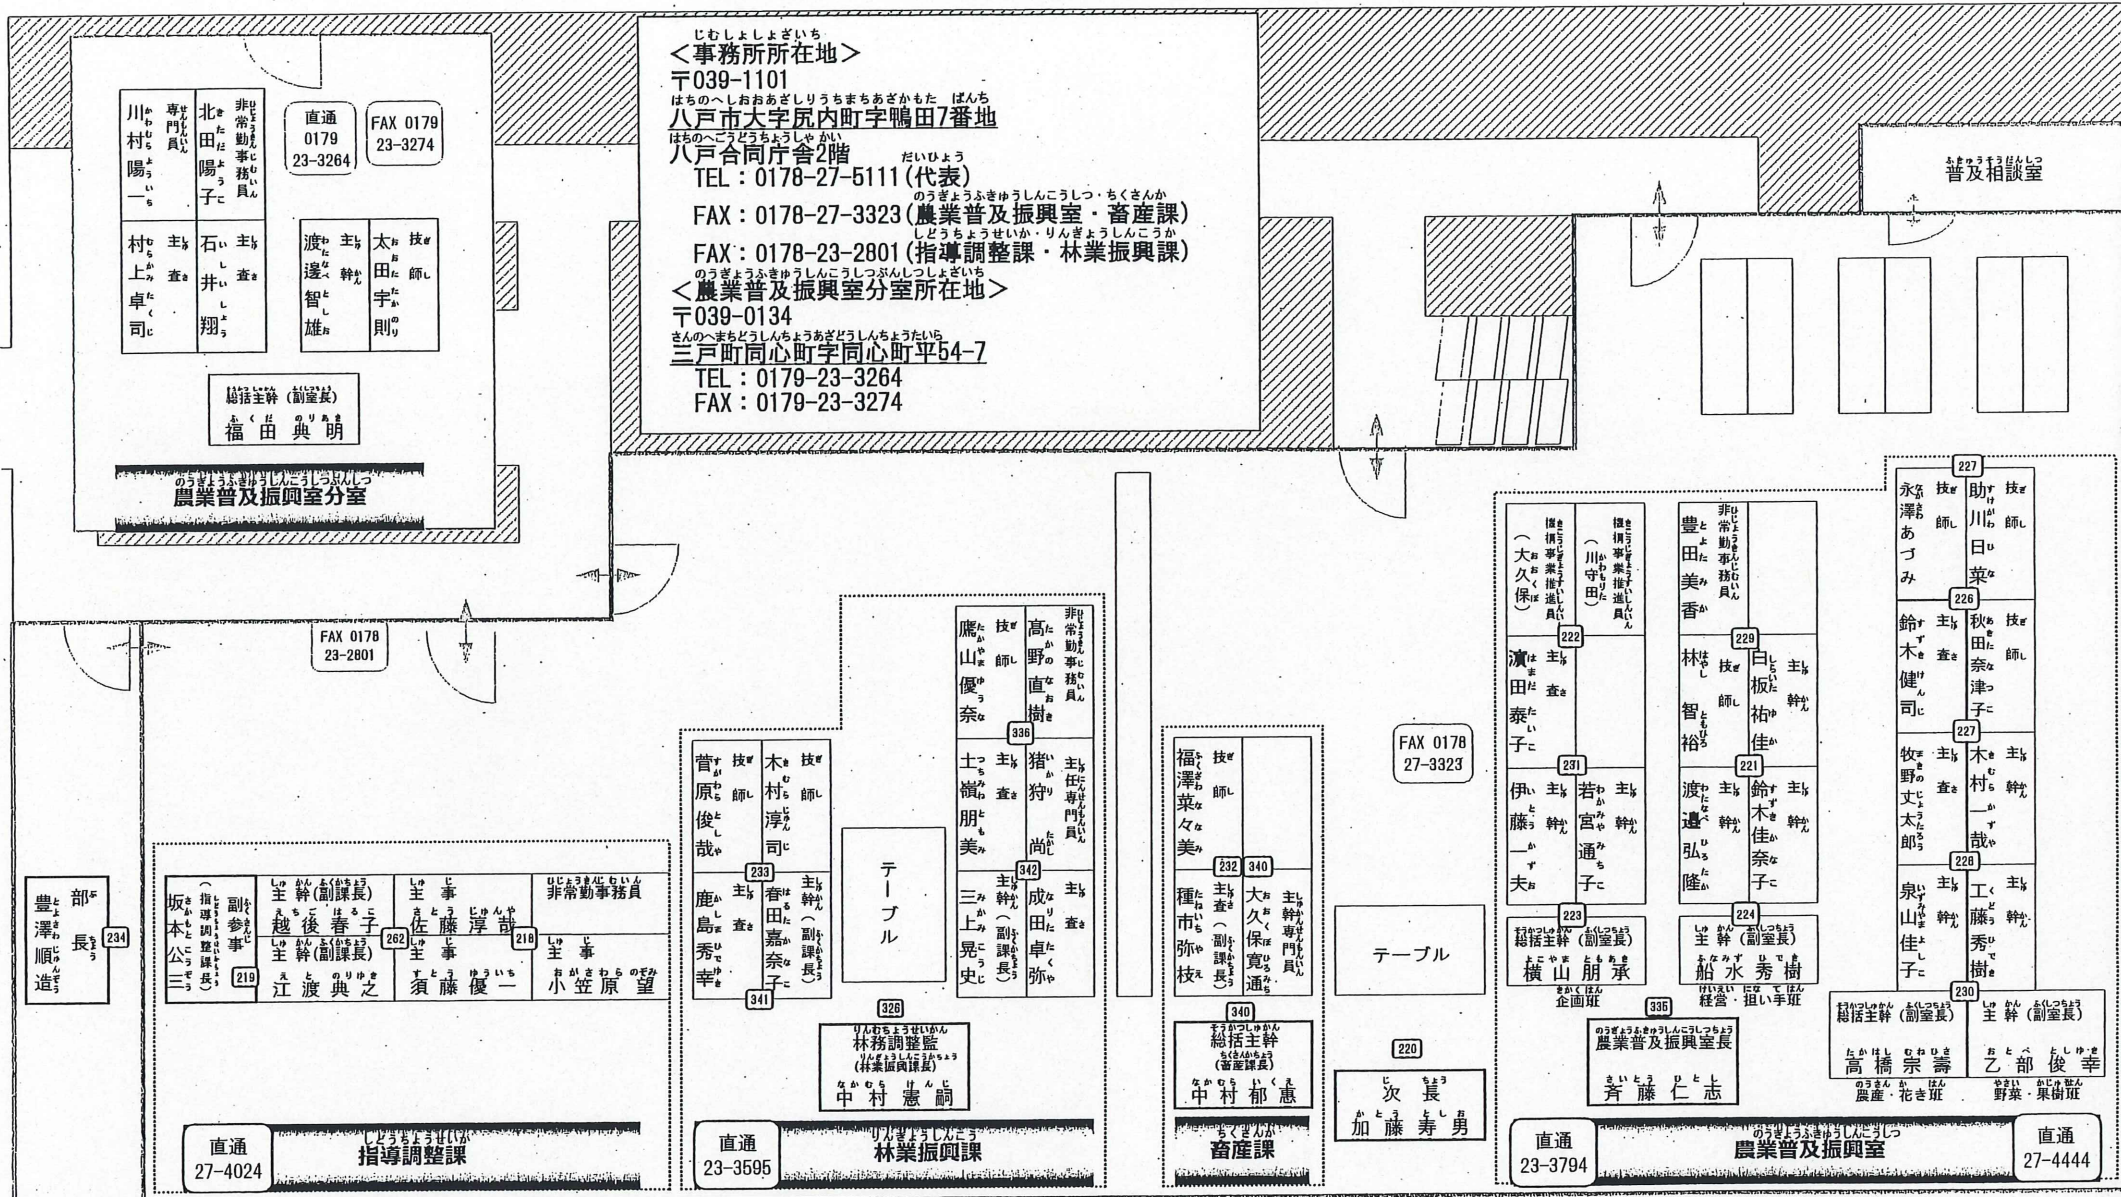

さんばちちいきけんみんきょくちいきのうりんすいさんが しょくいんはいちず
三八地域県民局地域農林水産部 職員配置図

令和4年4月1日現在

事務所所在地
〒039-1101
八戸市大字尻内町字鴨田7番地
八戸合同庁舎2階
TEL: 0178-27-5111 (代表)
FAX: 0178-27-3323 (農業普及振興室・畜産課)
FAX: 0178-23-2801 (指導調整課・林業振興課)

農業普及振興室分室所在地
〒039-0134
三戸町同心町字同心町平54-7
TEL: 0179-23-3264
FAX: 0179-23-3274

川村陽一 専門員
北田陽子 非常勤事務員
直通 0179 23-3264 FAX 0179 23-3274

村上卓司 主査
石井翔 主査
渡邊智雄 主幹
太田宇則 技師

総括主幹 (副室長)
福田典明

農業普及振興室分室

FAX 0178 23-2801

豊澤順造 部長
坂本公三 (指導調整課長)
副参事
主幹 (副課長) 越後春子
主幹 (副課長) 江渡典之
主事 藤厚哉
主事 藤優一
非常勤事務員 小笠原望

直通 27-4024
指導調整課

菅原俊哉 技師
木村淳司 技師
鹿島秀幸 主査
猪狩尚 主任専門員
成田卓弥 主査
三上晃史 主幹 (副課長)

直通 23-3595
林業振興課

福澤菜々美 技師
種市弥枝 主査
大久保寛通 主任専門員
若宮通子 主査

340 総括主幹 (畜産課長)
中村郁恵

畜産課

豊田美香 非常勤事務員
林智裕 技師
渡邊弘隆 主幹
鈴木佳奈子 主幹
船水秀樹 主幹 (副室長)
横山朋承 総括主幹 (副室長) 企画班
船水秀樹 経営・担い手班

直通 23-3794
農業普及振興室

永澤あづみ 技師
鈴木健司 主査
牧野丈太郎 主査
泉山佳子 主幹
高橋宗壽 総括主幹 (副室長) 農産・花き班
乙部俊幸 主幹 (副室長) 野菜・果樹班

直通 27-4444
農業普及振興室

FAX 0178 27-3323

テーブル

220

次長 加藤寿男