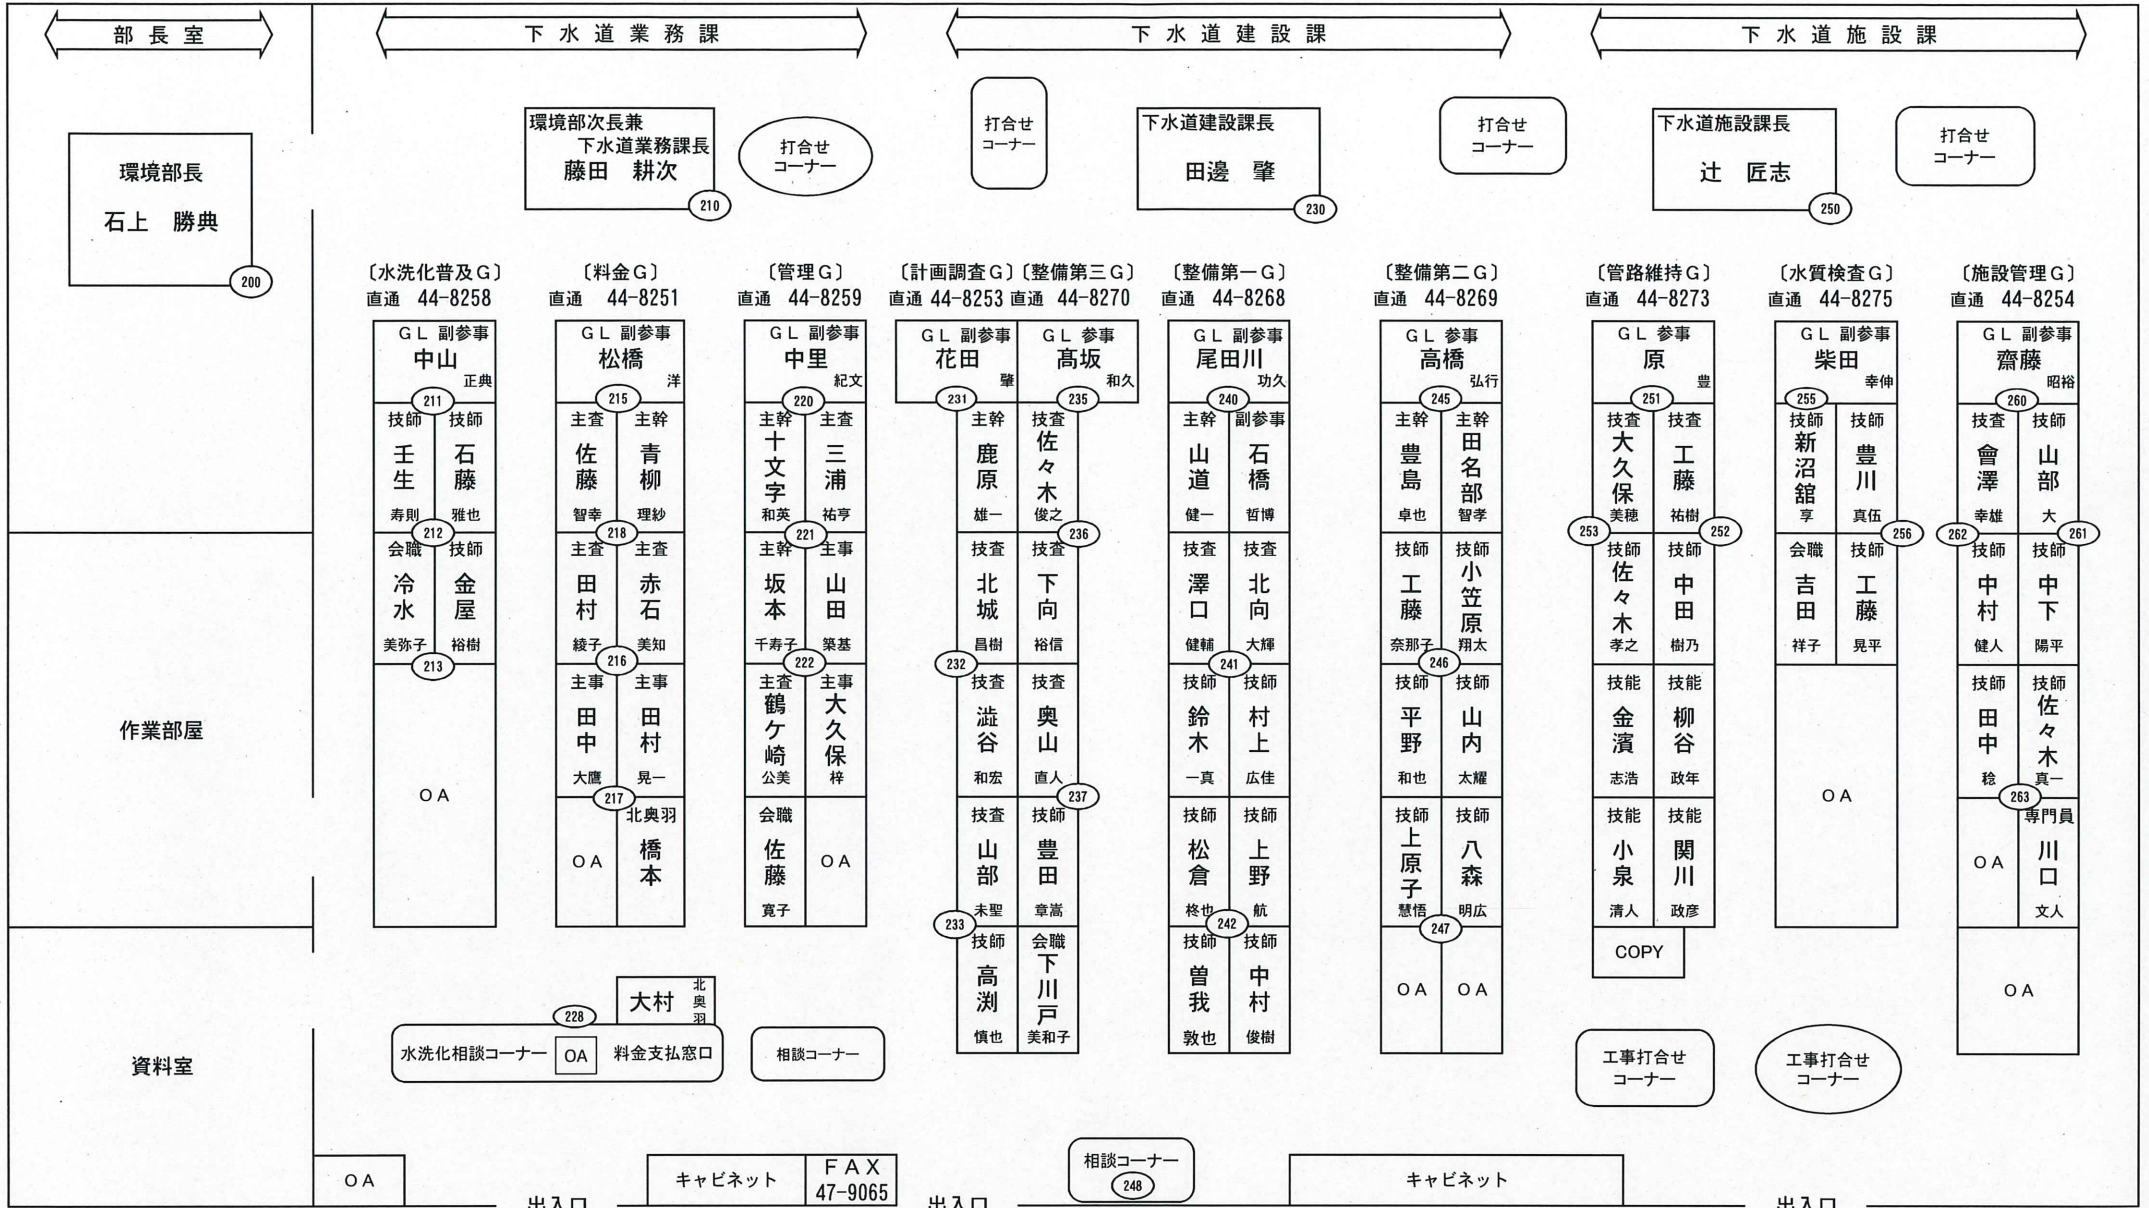

環境部 下水道3課 席図

(下水道業務課・下水道建設課・下水道施設課)

差替1 令和4年4月1日

三八地域県民局地域整備部 配置図

下水道課
(馬淵川浄化センター)

佐藤 貴仁 技師
福田 康平 技師
主査 (副課長) 長嶋 孝明

〒039-1161
八戸市大字河原木字蓮沼1-21
TEL 0178-29-1672
FAX 0178-29-1690

主幹 (副課長) 平嶋 順哉 (258)
主査 境 正 (250)
非常勤事務員 近藤 かおる (258)
技師 新堂 健徒 (258)
東営住宅管理 指定道路整備事業用 システムPC
システムPC